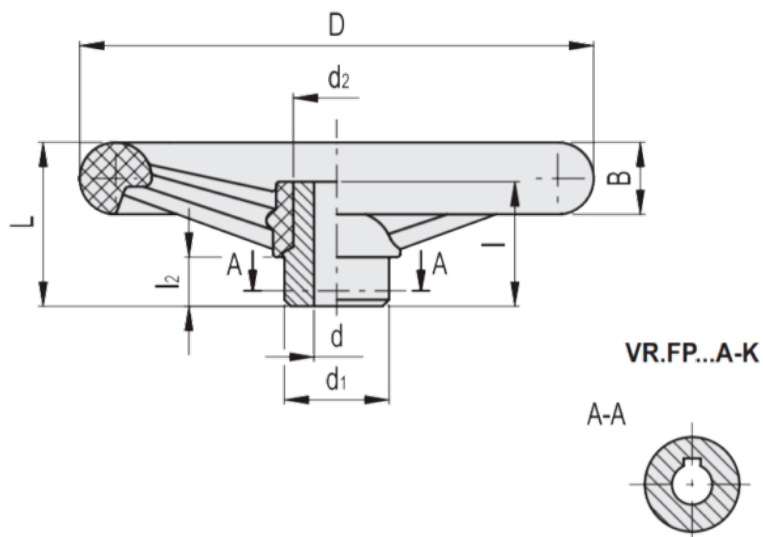

Varenummer: 23017781126  
Beskrivelse: E+G Håndhjul  
VR.300 FP-A26

## Mål

VR.FP-A

B	= 32	l	= 56
b	= 10	L	= 78
C (N*m)	= 800	L (J)	= 33
D	= 288	l2	= 15
d1	= d16	t	= 37.3
d2	= 47		
d'	= 42		
d''	= 34		